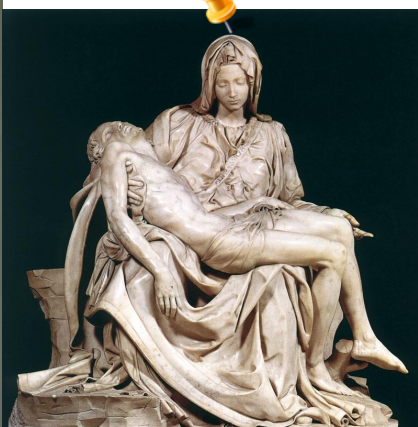

# Les sculptures de Michel-Ange

David

La Pieta

**Nom** : Michelangelo di Lodovico Buonarroti Simoni dit Michel-Ange

**Epoque** : 1475—1564

**Nationalité** : Italien

**Profession** Peintre, sculpteur, architecte

Il est né au sein d' une riche famille de Florence (Italie). Il commence à peindre à 14 ans. Il est presque autodidacte. Ce sont les papes de l' époque qui lui commande ses plus grandes œuvres. Ses plus grandes fresques se situent à l' intérieur de la chapelle Sixtine au Vatican. On l' a surnommé « le divin ».

## D'autres œuvres...

Le jugement dernier

L'esclave rebelle

## Dans le même genre...

La naissance de Vénus—Botticelli

Reproduction d'une œuvre grecque