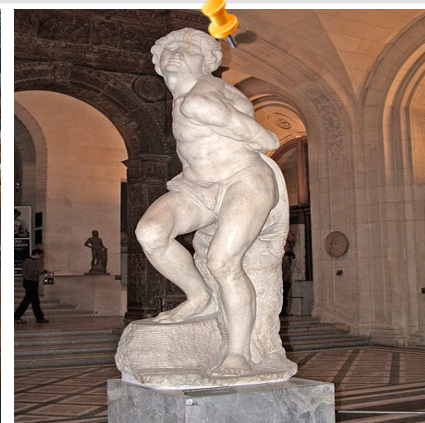

# Les sculptures de Michel-Ange

David

La Pieta

**Nom** : Michelangelo di Lodovico Buonarroti Simoni dit Michel-Ange

**Epoque** : 1475—1564

**Nationalité** : Italien

**Profession** Peintre, sculpteur, architecte

Il est né au sein d' une riche famille de Florence (Italie). Il commence à peindre à 14 ans. Il est presque autodidacte. Ce sont les papes de l' époque qui lui commande ses plus grandes œuvres. Ses plus grandes fresques se situent à l' intérieur de la chapelle Sixtine au Vatican. On l' a surnommé « le divin ».

## D'autres œuvres...

Le jugement dernier

L'esclave rebelle

## Dans le même genre...

La naissance de Vénus—Botticelli

Reproduction d'une œuvre grecque