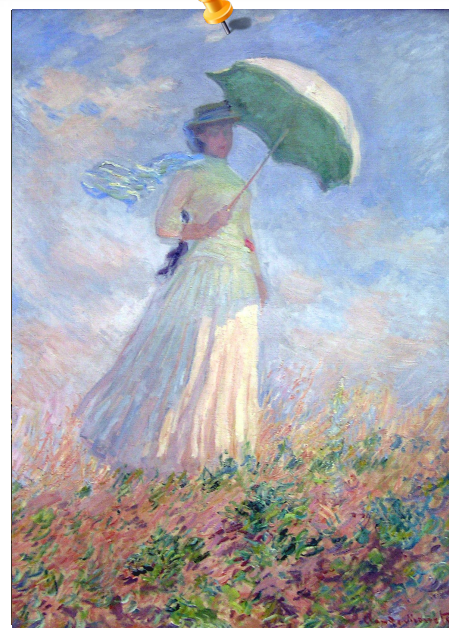

Arts du
VISUEL

Les nymphéas

Nom Monet
Epoque 1840-1926
Nationalité Française
Profession Peintre

Pendant plus de 60 ans, Claude Monet a peint sans relâche élaborant une œuvre qui incarne l'expression la plus pure de l'impressionnisme, présentant sa propriété de Giverny, son jardin d'eau, son clos normand et une collection d'estampes japonaises.

Il a été inspiré...

Mon carnet de peintre

Mon avis

Three horizontal lines for writing a review or opinion.