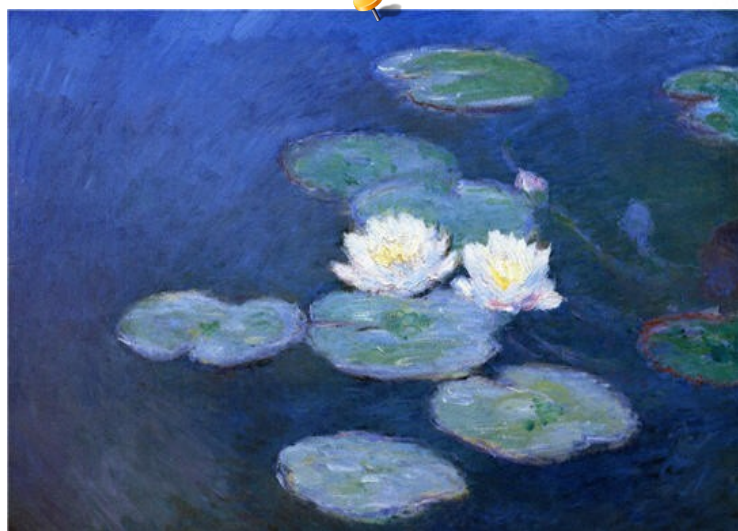

Arts du
VISUEL

Les nymphéas

Nom Monet
Epoque 1840-1926
Nationalité Française
Profession Peintre

Pendant plus de 60 ans, Claude Monet a peint sans relâche élaborant une œuvre qui incarne l'expression la plus pure de l'impressionnisme, présentant sa propriété de Giverny, son jardin d'eau, son clos normand et une collection d'estampes japonaises.