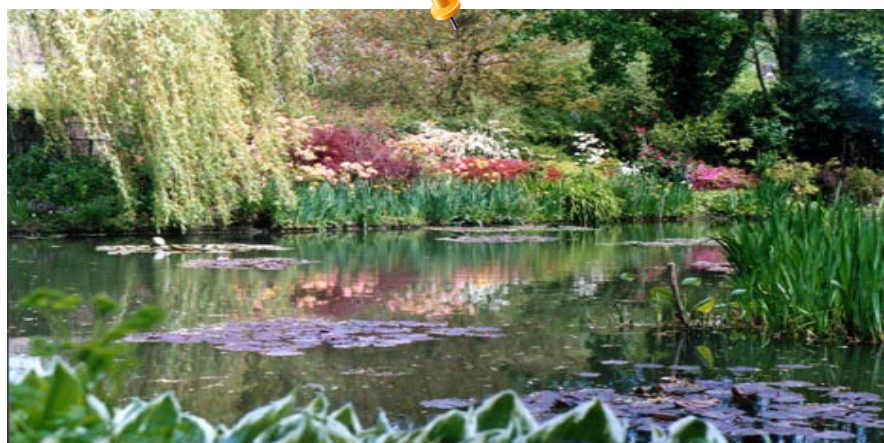

Arts du
VISUEL

Les nymphéas

Nom Monet
Epoque 1840-1926
Nationalité Française
Profession Peintre

Pendant plus de 60 ans, Claude Monet a peint sans relâche élaborant une œuvre qui incarne l'expression la plus pure de l'impressionnisme, présentant sa propriété de Giverny, son jardin d'eau, son clos normand et une collection d'estampes japonaises.

Il a été inspiré...

Mon carnet de peintre

Mon avis

Three horizontal lines for writing a review or opinion.