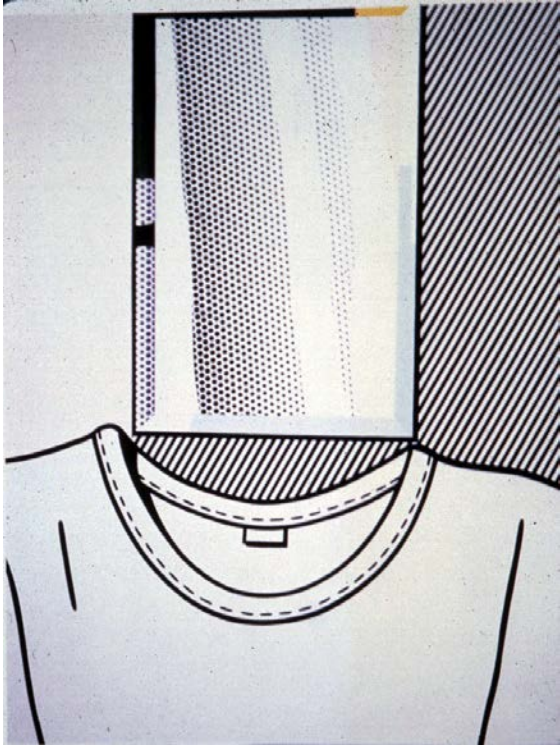

Autoportrait

Nom Roy LICHTENSTEIN

Epoque 1923-1997

Nationalité Américain

Profession artiste peintre

Roy Lichtenstein est un des artistes les plus importants du mouvement **pop art américain**. Ses œuvres s'inspirent fortement de la publicité et de l'imagerie populaire de son époque, ainsi que des **comics** (bandes-dessinées).

On estime qu'il laisse, à sa mort, au total 4 500 œuvres en circulation dans le monde.

Bob Kessel, un autre illustrateur américain, a imaginé un autre portrait de Roy Lichtenstein, devant un miroir.

D'autres œuvres de l'artiste...

Année 1978

Type Acrylique Magna sur toile

Dimensions (H x L) 177,8 x 137,2 cm

Mirror I, 1976

Girl in Mirror, 1963