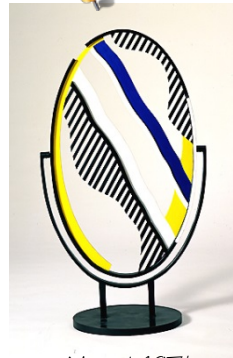

Autoportrait

Nom Roy LICHTENSTEIN

Epoque 1923-1997

Nationalité Américain

Profession artiste peintre

Roy Lichtenstein est un des artistes les plus importants du mouvement **pop art américain**. Ses œuvres s'inspirent fortement de la publicité et de l'imagerie populaire de son époque, ainsi que des **comics** (bandes-dessinées).

On estime qu'il laisse, à sa mort, au total 4 500 œuvres en circulation dans le monde.

Bob Kessel, un autre illustrateur américain, a imaginé un autre portrait de Roy Lichtenstein, devant un miroir.

D'autres œuvres de l'artiste...

Année 1978

Type Acrylique Magna sur toile

Dimensions (H x L) 177,8 x 137,2 cm

Mirror I, 1976

Girl in Mirror, 1963