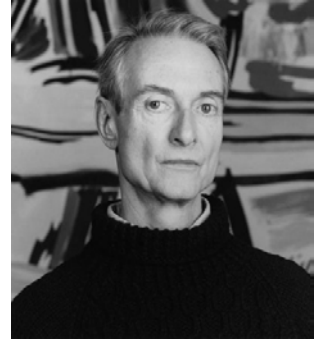

Autoportrait

Nom Roy LICHTENSTEIN

Epoque 1923-1997

Nationalité Américain

Profession artiste peintre

Roy Lichtenstein est un des artistes les plus importants du mouvement **pop art américain**. Ses œuvres s'inspirent fortement de la publicité et de l'imagerie populaire de son époque, ainsi que des **comics** (bandes-dessinées).

On estime qu'il laisse, à sa mort, au total 4 500 œuvres en circulation dans le monde.

Bob Kessel, un autre illustrateur américain, a imaginé un autre portrait de Roy Lichtenstein, devant un miroir.

D'autres œuvres de l'artiste...