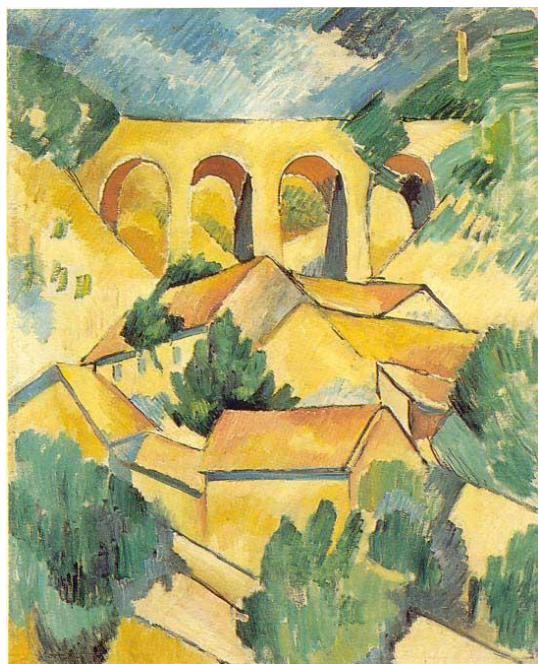

Maisons à l'Estaque

Arts du
VISUEL

Nom Georges Braque
Epoque 1882 - 1963
Nationalité Française
Profession Peintre,
Sculpteur,

Avec Pablo Picasso, Georges Braque est l'un des premiers peintres cubistes.

Il utilise des formes géométriques principalement pour des natures mortes et invente des papiers collés. Il élabore des lois de la perspective et de la couleur.

La maison à l'Estaque fait partie d'une série de 3 tableaux représentant le même paysage avec très peu d'éléments et une palette de couleurs réduite.

Cubisme : Courant artistique né au début du 20^{ème} siècle dans lequel les sujets sont représentés sous des formes géométriques.