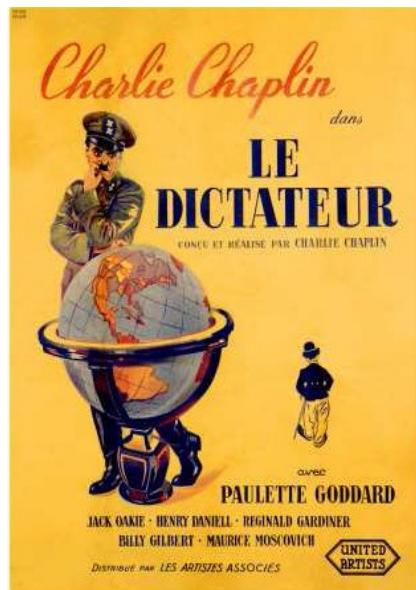

LE DICTATEUR

L'affiche du film

les 2 plus célèbres scènes

Nom : Charlie Chaplin
 Personnage célèbre : Charlot.
 Époque : 1889 - 1977

Nationalité : Anglaise
 Profession : Acteur et réalisateur et scénariste

Scénario du film

Un barbier blessé durant la première Guerre Mondiale rentre chez lui après vingt années de réclusion dans un hôpital. La poussière et les toiles d'araignées ont envahi sa boutique, mais rien ne le prépare aux inscriptions haineuses sur sa vitrine. Les sbires d'Hynkel, dictateur féroce, le persécutent lui, les Juifs de sa communauté et la belle Hannah... Or Schultz, le barbier, ressemble trait pour trait au dictateur Hynkel...