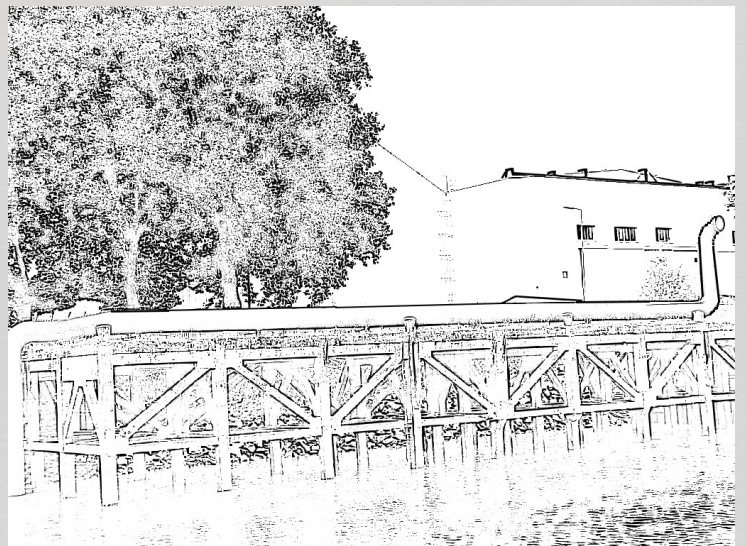

Mon carnet de peintre