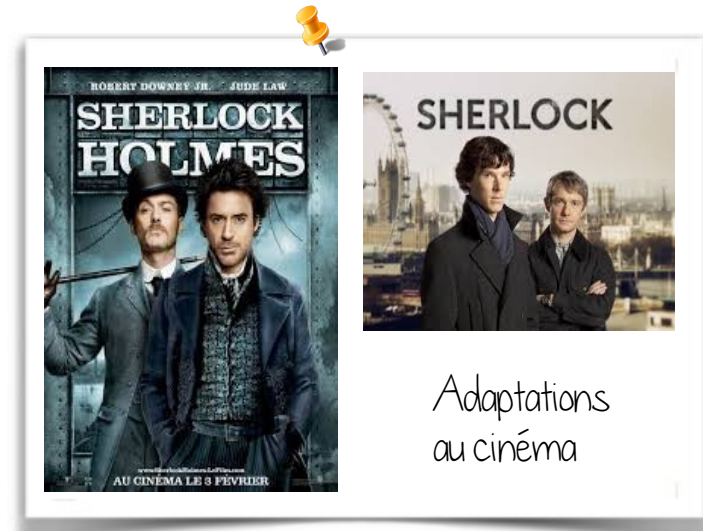

Sir Arthur Conan Doyle

Sherlock Holmes par Sidney Paget

1859 - 1930

écrivain et médecin
britannique.

Adaptations
au cinéma

Qui est Arthur Conan Doyle ? Le génial créateur du non moins génial Sherlock Holmes, sans doute le plus fameux détective imaginaire de tous les temps. Mais Conan Doyle ne s'est pas cantonné à la littérature policière : il est l'auteur, aussi, de plusieurs recueils de contes, de romans historiques, de romans de science-fiction... Et Conan Doyle, grand voyageur, a eu une vie passionnante, qu'il a racontée dans *Ma vie aventureuse*, une autobiographie qui se lit comme un roman !

SHERLOCK HOLMES

Naissance : 1854
 Origine : Royaume-Uni
 Sexe : Masculin
 Activité(s) : Détective consultant
 Adresse : 221B Baker Street, Londres
 Famille : Mycroft Holmes (frère aîné),
 Entourage : Docteur Watson
 Mme Hudson
 Inspecteur Lestrade
 Irréguliers de Baker Street
 Ennemi(s) : Professeur Moriarty