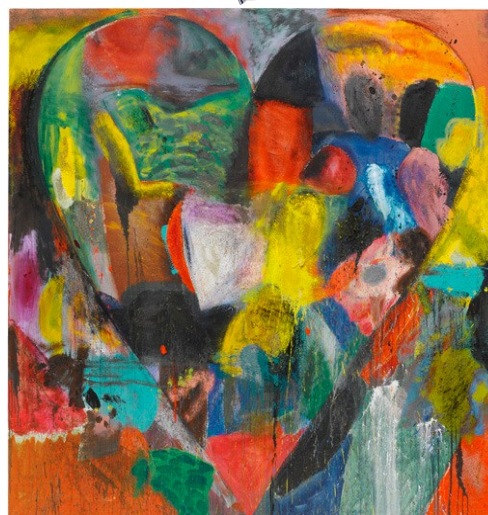

Jim Dine

Palette de plaisir

Nom : Jim Dine
Né le : 16 juin 1935
à Cincinnati

Nationalité : Américaine

Profession : Peintre

Sculpteur

Mouvement : Pop Art

Souvent très colorées, les toiles de Dine utilisent la technique du fondu (contours estompés) et des séries.

Jim Dine a souvent utilisé le motif du cœur dans ses œuvres.

Mon avis
