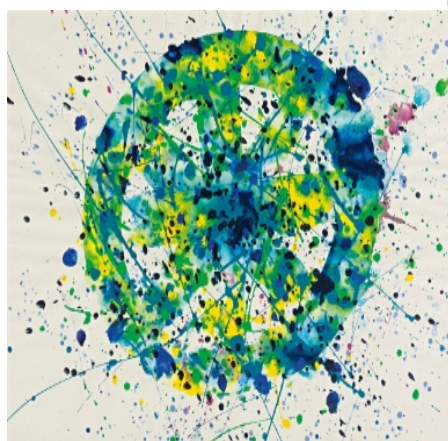

Arts du
VISUEL

Mandala

Nom Sam Francis

Epoque 1923-1994

Nationalité Américaine

Profession Peintre

Célèbre pour ses peintures non-figuratives, on retrouve dans ses toiles les couleurs et formes de Matisse et la technique de Pollock.

D'autres oeuvres

Le dripping :
projection de peinture sur la toile

Mon avis

Three horizontal lines for writing a review.