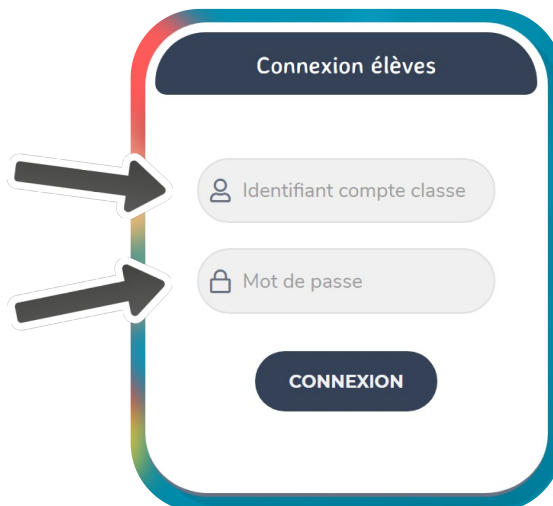

Information aux familles

Cette année, nous utilisons la plateforme Monecole.fr pour organiser la vie numérique de la classe. Les outils que nous utilisons y sont rassemblés pour que les élèves bénéficient d'une entrée facilitée dans le monde numérique.

Comment se connecter ?

1

J'accède au site en me rendant à l'adresse : <https://monecole.fr>
Je clique sur le bouton « élève ».

2

J'inscris l'identifiant :

Et le mot de passe :

3

Je choisis mon nom
dans la liste

4

Je crée mon code
personnel.