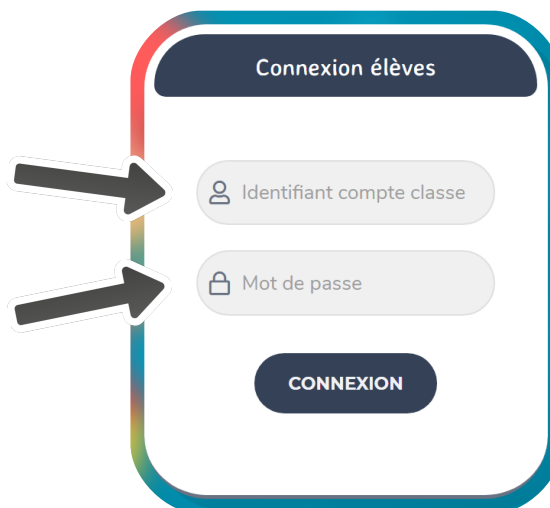

## Information aux familles

Cette année, nous utilisons la plateforme Monecole.fr pour organiser la vie numérique de la classe. Les outils que nous utilisons y sont rassemblés pour que les élèves bénéficient d'une entrée facilitée dans le monde numérique.

## Comment se connecter ?

1

J'accède au site en me rendant à l'adresse : <https://monecole.fr>  
Je clique sur le bouton « élève ».

2

J'inscris l'identifiant :

---

Et le mot de passe :

---

3

Je choisis mon nom  
dans la liste

4

Je crée mon code  
personnel à 3 chiffres.