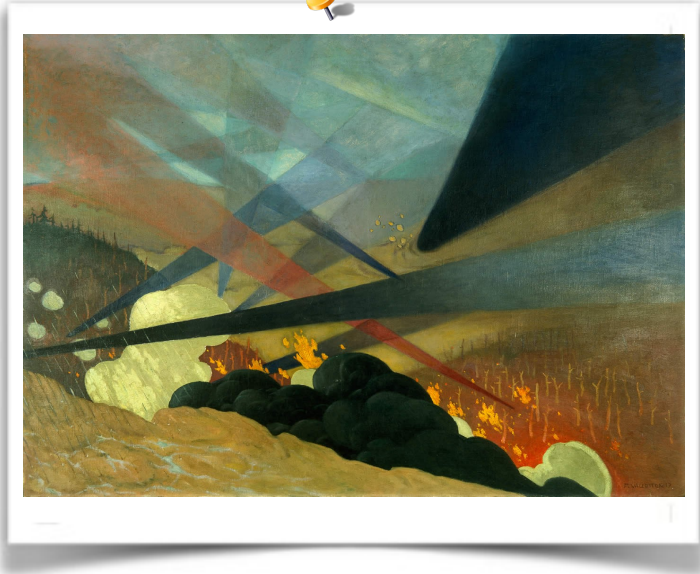

Verdun

Nbm Félix Vallotton
Epoque 1865 - 1925
Nat i o n a l i t é Suisse
 puis Français
P r o f e s s i o n Peintre, graveur
 sur bois

Il adopte des cadrages audacieux et des perspectives aplaties empruntées aux estampes japonaises et à la photographie. Il fait partie du groupe des **Nabis** qui utilisent des couleurs vives pour représenter ce qu'ils voient. En 1917, il est envoyé en mission sur le front comme peintre aux armées.. Il trouvera une nouvelle inspiration dans la guerre.

D'autres oeuvres

Mon avis

☹️ 😞 😐 😊 😄