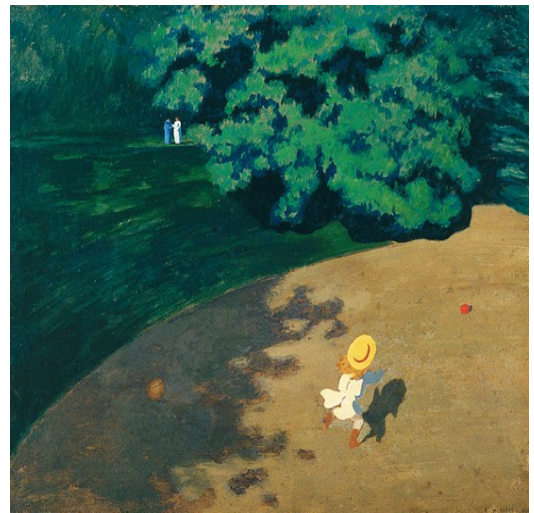

Verdun

Nbm Félix Vallotton
Epoque 1865 - 1925
Nat i o n a l i t é Suisse
 puis Français
P r o f e s s i o n Peintre, graveur
 sur bois

Il adopte des cadrages audacieux et des perspectives aplaties empruntées aux estampes japonaises et à la photographie. Il fait partie du groupe des **Nabis** qui utilisent des couleurs vives pour représenter ce qu'ils voient. En 1917, il est envoyé en mission sur le front comme peintre aux armées.. Il trouvera une nouvelle inspiration dans la guerre.

D'autres oeuvres

Mon avis

☹️ 😞 😐 😊 😄