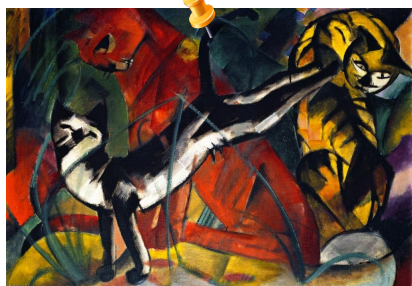

# Franz Marc

Il est l'un des principaux représentants de l'expressionnisme allemand.

*Le cheval bleu, 1911*

**Nom** Franz Marc  
**Epoque** 1880 - 1916  
**Nationalité** Allemande  
**Profession** : peintre animalier, pastelliste

*Trois félins, 1913*

Il a inspiré... Eric Carle

*Brown Bear, Brown Bear, What Do You See ?*

Mon carnet de peintre